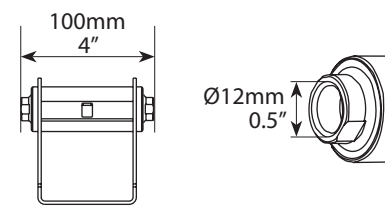

Art. 000086200000

Art.	000086200000
	5kg/11lb
Materiale Material Matière	Alluminio Aluminium Aluminio
	max 51kg/112lb
	x
	x
 Max	3
 Fat bike	✓
 E-bike	✓

Mod.	<b>PRO TOUR INDOOR</b>
Art.N°	000086200000
	L x W x H : 119,5x14,5x9,5 cm / 47x5.7x3.7" 5,2 Kg / 11.4lb
	L x W x H : 120x20,5x31 cm / 47.2x8x12.2" 21,7 Kg / 48lb Pz: 4
	L x W x H : 121x83x202 cm / 47.6x32.6x79.5" 542 Kg / 1195lb Pz: 96
Ean-13	 8 003168 024729

# KIT ADAPTER

Quick release  $\varnothing 9 \times 100 \text{ mm}$  /  $\varnothing 0.3 \times 4''$   
(Incluso / Included/ Inklus/Incluido)

$\varnothing 20 \times 110 \text{ mm}$  /  $\varnothing 0.8 \times 4.3''$   
Art. 000087000000

$\varnothing 15 \times 110 \text{ mm}$  /  $\varnothing 0.6 \times 4.3''$   
Art. 000094600000

$\varnothing 15 \times 100 \text{ mm}$  /  $\varnothing 0.6 \times 4''$   
Art. 000086900000

$\varnothing 15 \times 150 \text{ mm}$  /  $\varnothing 0.6 \times 6''$   
Art. 000087100000

$\varnothing 12 \times 100 \text{ mm}$  /  $\varnothing 0.5 \times 4''$   
Art. 000094800000

Kit	$\varnothing 12 \times 100 \text{ mm}$	$\varnothing 15 \times 100 \text{ mm}$	$\varnothing 15 \times 110 \text{ mm}$	$\varnothing 15 \times 150 \text{ mm}$	$\varnothing 20 \times 110 \text{ mm}$
Art.N°	000094800000	000086900000	000094600000	000087100000	000087000000
	L x W x H : 24x7x7 cm / 9.4x2.7x2.7" ⚖ 0,12 Kg / 0.26lb	L x W x H : 24x7x7 cm / 9.4x2.7x2.7" ⚖ 0,12 Kg / 0.26lb	L x W x H : 24x7x7 cm / 9.4x2.7x2.7" ⚖ 0,12 Kg / 0.26lb	L x W x H : 24x7x7 cm / 9.4x2.7x2.7" ⚖ 0,12 Kg / 0.26lb	L x W x H : 24x7x7 cm / 9.4x2.7x2.7" ⚖ 0,12 Kg / 0.26lb
	L x W x H : 25x15x15 cm / 10x6x6" ⚖ 0,6 Kg / 1.3lb	L x W x H : 25x15x15 cm / 10x6x6" ⚖ 0,6 Kg / 1.3lb	L x W x H : 25x15x15 cm / 10x6x6" ⚖ 0,6 Kg / 1.3lb	L x W x H : 25x15x15 cm / 10x6x6" ⚖ 0,6 Kg / 1.3lb	L x W x H : 25x15x15 cm / 10x6x6" ⚖ 0,6 Kg / 1.3lb
	Pz: 4	Pz: 4	Pz: 4	Pz: 4	Pz: 4
Ean-13	 8 003168 031727	 8 003168 024903	 8 003168 031642	 8 003168 024927	 8 003168 024910