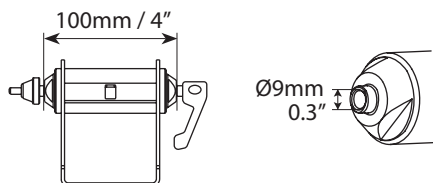

Art. 000086200000

Art.	000086200000
	5kg/11lb
Materiale Material Matière	Alluminio Aluminium Aluminio
	max 51kg/112lb
	x
	x
 Max	3
 Fat bike	✓
 E-bike	✓

Mod.	<b>PRO TOUR INDOOR</b>
Art.N°	000086200000
	L x W x H : 119,5x14,5x9,5 cm / 47x5.7x3.7" 5,2 Kg / 11.4lb
	L x W x H : 120x20,5x31 cm / 47.2x8x12.2" 21,7 Kg / 48lb Pz: 4
	L x W x H : 121x83x202 cm / 47.6x32.6x79.5" 542 Kg / 1195lb Pz: 96
Ean-13	 8 003168 024729

# KIT ADAPTER

Quick release  $\varnothing 9 \times 100 \text{ mm}$  /  $\varnothing 0.3 \times 4''$   
(Incluso / Included/ Inklus/Incluido)

$\varnothing 20 \times 110 \text{ mm}$  /  $\varnothing 0.8 \times 4.3''$   
Art. 000087000000

$\varnothing 15 \times 110 \text{ mm}$  /  $\varnothing 0.6 \times 4.3''$   
Art. 000094600000

$\varnothing 15 \times 100 \text{ mm}$  /  $\varnothing 0.6 \times 4''$   
Art. 000086900000

$\varnothing 15 \times 150 \text{ mm}$  /  $\varnothing 0.6 \times 6''$   
Art. 000087100000

$\varnothing 12 \times 100 \text{ mm}$  /  $\varnothing 0.5 \times 4''$   
Art. 000094800000

Kit	$\varnothing 12 \times 100 \text{ mm}$	$\varnothing 15 \times 100 \text{ mm}$	$\varnothing 15 \times 110 \text{ mm}$	$\varnothing 15 \times 150 \text{ mm}$	$\varnothing 20 \times 110 \text{ mm}$
Art.N°	000094800000	000086900000	000094600000	000087100000	000087000000
	L x W x H : 24x7x7 cm / 9.4x2.7x2.7" ⚖ 0,12 Kg / 0.26lb	L x W x H : 24x7x7 cm / 9.4x2.7x2.7" ⚖ 0,12 Kg / 0.26lb	L x W x H : 24x7x7 cm / 9.4x2.7x2.7" ⚖ 0,12 Kg / 0.26lb	L x W x H : 24x7x7 cm / 9.4x2.7x2.7" ⚖ 0,12 Kg / 0.26lb	L x W x H : 24x7x7 cm / 9.4x2.7x2.7" ⚖ 0,12 Kg / 0.26lb
	L x W x H : 25x15x15 cm / 10x6x6" ⚖ 0,6 Kg / 1.3lb	L x W x H : 25x15x15 cm / 10x6x6" ⚖ 0,6 Kg / 1.3lb	L x W x H : 25x15x15 cm / 10x6x6" ⚖ 0,6 Kg / 1.3lb	L x W x H : 25x15x15 cm / 10x6x6" ⚖ 0,6 Kg / 1.3lb	L x W x H : 25x15x15 cm / 10x6x6" ⚖ 0,6 Kg / 1.3lb
	Pz: 4	Pz: 4	Pz: 4	Pz: 4	Pz: 4
Ean-13	 8 003168 031727	 8 003168 024903	 8 003168 031642	 8 003168 024927	 8 003168 024910