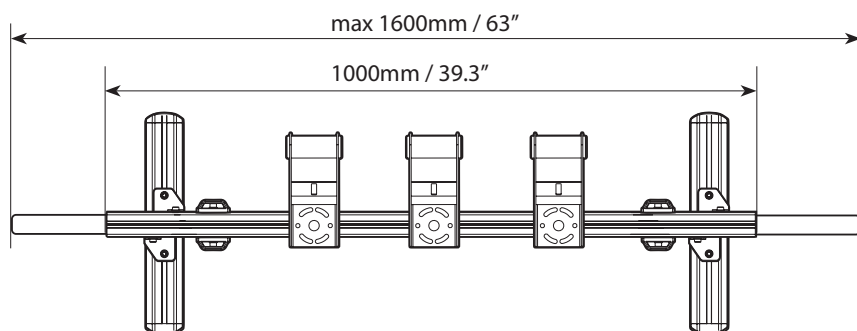

# PRO TOUR INDOOR

Watch video

INCLUDED

3X

IT) Fissaggio all'interno del veicolo fino a 3 bici. Dotato di un sistema di aggancio della forcella sia tradizionale che ammortizzata senza l'utilizzo di attrezzi grazie ai diversi tipi di boccole. Indicato anche per bici con freno a disco anteriore.

Art. 000086200000

Art.	000086200000
	5kg/11lb
Materiale Material Matière	Alluminio Aluminium Aluminio
	max 51kg/112lb
	x
	x
 Max	3
 Fat bike	✓
 E-bike	✓

Mod.	<b>PRO TOUR INDOOR</b>
Art.N°	000086200000
	L x W x H : 119,5x14,5x9,5 cm / 47x5.7x3.7" 5,2 Kg / 11.4lb
	L x W x H : 120x20,5x31 cm / 47.2x8x12.2" 21,7 Kg / 48lb Pz: 4
	L x W x H : 121x83x202 cm / 47.6x32.6x79.5" 542 Kg / 1195lb Pz: 96
Ean-13	 8 003168 024729

# KIT ADAPTER

Quick release  $\varnothing 9 \times 100 \text{ mm}$  /  $\varnothing 0.3 \times 4''$   
(Incluso / Included/ Inklus/Incluido)

$\varnothing 20 \times 110 \text{ mm}$  /  $\varnothing 0.8 \times 4.3''$   
Art. 000087000000