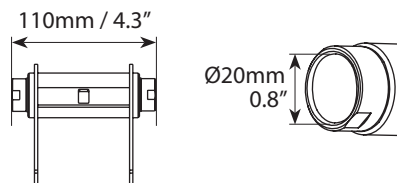

Art. 000086200000

Art.	000086200000
	5kg/11lb
Materiale Material Matière	Alluminio Aluminium Aluminio
	max 51kg/112lb
	x
	x
 Max	3
 Fat bike	✓
 E-bike	✓

Mod.	<b>PRO TOUR INDOOR</b>
Art.N°	000086200000
	L x W x H : 119,5x14,5x9,5 cm / 47x5.7x3.7" 5,2 Kg / 11.4lb
	L x W x H : 120x20,5x31 cm / 47.2x8x12.2" 21,7 Kg / 48lb Pz: 4
	L x W x H : 121x83x202 cm / 47.6x32.6x79.5" 542 Kg / 1195lb Pz: 96
Ean-13	 8 003168 024729

# KIT ADAPTER

Quick release  $\varnothing 9 \times 100 \text{ mm}$  /  $\varnothing 0.3 \times 4''$   
(Incluso / Included/ Inklus/Incluido)

$\varnothing 20 \times 110 \text{ mm}$  /  $\varnothing 0.8 \times 4.3''$   
Art. 000087000000

$\varnothing 15 \times 110 \text{ mm}$  /  $\varnothing 0.6 \times 4.3''$   
Art. 000094600000

$\varnothing 15 \times 100 \text{ mm}$  /  $\varnothing 0.6 \times 4''$   
Art. 000086900000

$\varnothing 15 \times 150 \text{ mm}$  /  $\varnothing 0.6 \times 6''$   
Art. 000087100000

$\varnothing 12 \times 100 \text{ mm}$  /  $\varnothing 0.5 \times 4''$   
Art. 000094800000

Kit	$\varnothing 12 \times 100 \text{ mm}$	$\varnothing 15 \times 100 \text{ mm}$	$\varnothing 15 \times 110 \text{ mm}$	$\varnothing 15 \times 150 \text{ mm}$	$\varnothing 20 \times 110 \text{ mm}$
Art.N°	000094800000	000086900000	000094600000	000087100000	000087000000
	L x W x H : 24x7x7 cm / 9.4x2.7x2.7" ⚖ 0,12 Kg / 0.26lb	L x W x H : 24x7x7 cm / 9.4x2.7x2.7" ⚖ 0,12 Kg / 0.26lb	L x W x H : 24x7x7 cm / 9.4x2.7x2.7" ⚖ 0,12 Kg / 0.26lb	L x W x H : 24x7x7 cm / 9.4x2.7x2.7" ⚖ 0,12 Kg / 0.26lb	L x W x H : 24x7x7 cm / 9.4x2.7x2.7" ⚖ 0,12 Kg / 0.26lb
	L x W x H : 25x15x15 cm / 10x6x6" ⚖ 0,6 Kg / 1.3lb	L x W x H : 25x15x15 cm / 10x6x6" ⚖ 0,6 Kg / 1.3lb	L x W x H : 25x15x15 cm / 10x6x6" ⚖ 0,6 Kg / 1.3lb	L x W x H : 25x15x15 cm / 10x6x6" ⚖ 0,6 Kg / 1.3lb	L x W x H : 25x15x15 cm / 10x6x6" ⚖ 0,6 Kg / 1.3lb
	Pz: 4	Pz: 4	Pz: 4	Pz: 4	Pz: 4
Ean-13	 8 003168 031727	 8 003168 024903	 8 003168 031642	 8 003168 024927	 8 003168 024910