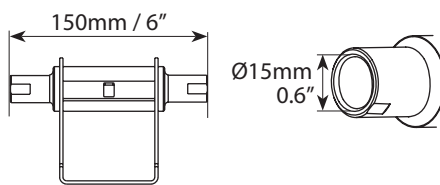

Art. 000086200000

Art.	000086200000
	5kg/11lb
Materiale Material Matière	Alluminio Aluminium Aluminio
	max 51kg/112lb
	x
	x
 Max	3
 Fat bike	✓
 E-bike	✓

Mod.	<b>PRO TOUR INDOOR</b>
Art.N°	000086200000
	L x W x H : 119,5x14,5x9,5 cm / 47x5.7x3.7" 5,2 Kg / 11.4lb
	L x W x H : 120x20,5x31 cm / 47.2x8x12.2" 21,7 Kg / 48lb Pz: 4
	L x W x H : 121x83x202 cm / 47.6x32.6x79.5" 542 Kg / 1195lb Pz: 96
Ean-13	 8 003168 024729

# KIT ADAPTER

Quick release  $\varnothing 9 \times 100 \text{ mm}$  /  $\varnothing 0.3 \times 4''$   
(Incluso / Included/ Inklus/Incluido)

$\varnothing 20 \times 110 \text{ mm}$  /  $\varnothing 0.8 \times 4.3''$   
Art. 000087000000

$\varnothing 15 \times 110 \text{ mm}$  /  $\varnothing 0.6 \times 4.3''$   
Art. 000094600000

$\varnothing 15 \times 100 \text{ mm}$  /  $\varnothing 0.6 \times 4''$   
Art. 000086900000

$\varnothing 15 \times 150 \text{ mm}$  /  $\varnothing 0.6 \times 6''$   
Art. 000087100000

$\varnothing 12 \times 100 \text{ mm}$  /  $\varnothing 0.5 \times 4''$   
Art. 000094800000

Kit	$\varnothing 12 \times 100 \text{ mm}$	$\varnothing 15 \times 100 \text{ mm}$	$\varnothing 15 \times 110 \text{ mm}$	$\varnothing 15 \times 150 \text{ mm}$	$\varnothing 20 \times 110 \text{ mm}$
Art.N°	000094800000	000086900000	000094600000	000087100000	000087000000
	L x W x H : 24x7x7 cm / 9.4x2.7x2.7" ⚖ 0,12 Kg / 0.26lb	L x W x H : 24x7x7 cm / 9.4x2.7x2.7" ⚖ 0,12 Kg / 0.26lb	L x W x H : 24x7x7 cm / 9.4x2.7x2.7" ⚖ 0,12 Kg / 0.26lb	L x W x H : 24x7x7 cm / 9.4x2.7x2.7" ⚖ 0,12 Kg / 0.26lb	L x W x H : 24x7x7 cm / 9.4x2.7x2.7" ⚖ 0,12 Kg / 0.26lb
	L x W x H : 25x15x15 cm / 10x6x6" ⚖ 0,6 Kg / 1.3lb	L x W x H : 25x15x15 cm / 10x6x6" ⚖ 0,6 Kg / 1.3lb	L x W x H : 25x15x15 cm / 10x6x6" ⚖ 0,6 Kg / 1.3lb	L x W x H : 25x15x15 cm / 10x6x6" ⚖ 0,6 Kg / 1.3lb	L x W x H : 25x15x15 cm / 10x6x6" ⚖ 0,6 Kg / 1.3lb
	Pz: 4	Pz: 4	Pz: 4	Pz: 4	Pz: 4
Ean-13	 8 003168 031727	 8 003168 024903	 8 003168 031642	 8 003168 024927	 8 003168 024910