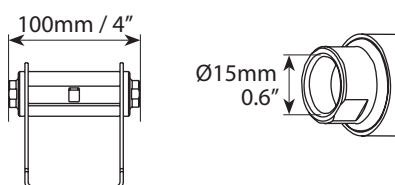

Art. 000086200000

Art.	000086200000
	5kg/11lb
Materiale Material Matière	Alluminio Aluminium Aluminio
	max 51kg/112lb
	x
	x
 Max	3
 Fat bike	✓
 E-bike	✓

Mod.	<b>PRO TOUR INDOOR</b>
Art.N°	000086200000
	L x W x H : 119,5x14,5x9,5 cm / 47x5.7x3.7" 5,2 Kg / 11.4lb
	L x W x H : 120x20,5x31 cm / 47.2x8x12.2" 21,7 Kg / 48lb Pz: 4
	L x W x H : 121x83x202 cm / 47.6x32.6x79.5" 542 Kg / 1195lb Pz: 96
Ean-13	 8 003168 024729

# KIT ADAPTER

Quick release  $\varnothing 9 \times 100 \text{ mm}$  /  $\varnothing 0.3 \times 4''$   
(Incluso / Included/ Inklus/Incluido)

$\varnothing 20 \times 110 \text{ mm}$  /  $\varnothing 0.8 \times 4.3''$   
Art. 000087000000

$\varnothing 15 \times 110 \text{ mm}$  /  $\varnothing 0.6 \times 4.3''$   
Art. 000094600000

$\varnothing 15 \times 100 \text{ mm}$  /  $\varnothing 0.6 \times 4''$   
Art. 000086900000

$\varnothing 15 \times 150 \text{ mm}$  /  $\varnothing 0.6 \times 6''$   
Art. 000087100000

$\varnothing 12 \times 100 \text{ mm}$  /  $\varnothing 0.5 \times 4''$   
Art. 000094800000

Kit	$\varnothing 12 \times 100 \text{ mm}$	$\varnothing 15 \times 100 \text{ mm}$	$\varnothing 15 \times 110 \text{ mm}$	$\varnothing 15 \times 150 \text{ mm}$	$\varnothing 20 \times 110 \text{ mm}$
Art.N°	000094800000	000086900000	000094600000	000087100000	000087000000
	L x W x H : 24x7x7 cm / 9.4x2.7x2.7" ⚖ 0,12 Kg / 0.26lb	L x W x H : 24x7x7 cm / 9.4x2.7x2.7" ⚖ 0,12 Kg / 0.26lb	L x W x H : 24x7x7 cm / 9.4x2.7x2.7" ⚖ 0,12 Kg / 0.26lb	L x W x H : 24x7x7 cm / 9.4x2.7x2.7" ⚖ 0,12 Kg / 0.26lb	L x W x H : 24x7x7 cm / 9.4x2.7x2.7" ⚖ 0,12 Kg / 0.26lb
	L x W x H : 25x15x15 cm / 10x6x6" ⚖ 0,6 Kg / 1.3lb	L x W x H : 25x15x15 cm / 10x6x6" ⚖ 0,6 Kg / 1.3lb	L x W x H : 25x15x15 cm / 10x6x6" ⚖ 0,6 Kg / 1.3lb	L x W x H : 25x15x15 cm / 10x6x6" ⚖ 0,6 Kg / 1.3lb	L x W x H : 25x15x15 cm / 10x6x6" ⚖ 0,6 Kg / 1.3lb
	Pz: 4	Pz: 4	Pz: 4	Pz: 4	Pz: 4
Ean-13	 8 003168 031727	 8 003168 024903	 8 003168 031642	 8 003168 024927	 8 003168 024910