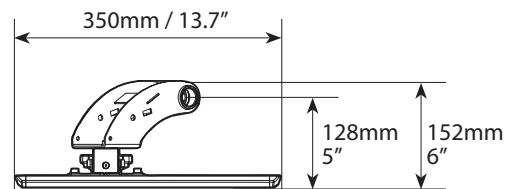

Art. 000086200000

Art.	000086200000
	5kg/11lb
Materiale Material Matière	Alluminio Aluminium Aluminio
	max 51kg/112lb
	x
	x
 Max	3
 Fat bike	✓
 E-bike	✓

Mod.	<b>PRO TOUR INDOOR</b>
Art.N°	000086200000
	L x W x H : 119,5x14,5x9,5 cm / 47x5.7x3.7" 5,2 Kg / 11.4lb
	L x W x H : 120x20,5x31 cm / 47.2x8x12.2" 21,7 Kg / 48lb Pz: 4
	L x W x H : 121x83x202 cm / 47.6x32.6x79.5" 542 Kg / 1195lb Pz: 96
Ean-13	 8 003168 024729

# KIT ADAPTER

Quick release  $\varnothing 9 \times 100 \text{ mm}$  /  $\varnothing 0.3 \times 4''$   
(Incluso / Included/ Inklus/Incluido)

$\varnothing 20 \times 110 \text{ mm}$  /  $\varnothing 0.8 \times 4.3''$   
Art. 000087000000

$\varnothing 15 \times 110 \text{ mm}$  /  $\varnothing 0.6 \times 4.3''$   
Art. 000094600000

$\varnothing 15 \times 100 \text{ mm}$  /  $\varnothing 0.6 \times 4''$   
Art. 000086900000

$\varnothing 15 \times 150 \text{ mm}$  /  $\varnothing 0.6 \times 6''$   
Art. 000087100000

$\varnothing 12 \times 100 \text{ mm}$  /  $\varnothing 0.5 \times 4''$   
Art. 000094800000

Kit	$\varnothing 12 \times 100 \text{ mm}$	$\varnothing 15 \times 100 \text{ mm}$	$\varnothing 15 \times 110 \text{ mm}$	$\varnothing 15 \times 150 \text{ mm}$	$\varnothing 20 \times 110 \text{ mm}$
Art.N°	000094800000	000086900000	000094600000	000087100000	000087000000
	L x W x H : 24x7x7 cm / 9.4x2.7x2.7" ⚖ 0,12 Kg / 0.26lb	L x W x H : 24x7x7 cm / 9.4x2.7x2.7" ⚖ 0,12 Kg / 0.26lb	L x W x H : 24x7x7 cm / 9.4x2.7x2.7" ⚖ 0,12 Kg / 0.26lb	L x W x H : 24x7x7 cm / 9.4x2.7x2.7" ⚖ 0,12 Kg / 0.26lb	L x W x H : 24x7x7 cm / 9.4x2.7x2.7" ⚖ 0,12 Kg / 0.26lb
	L x W x H : 25x15x15 cm / 10x6x6" ⚖ 0,6 Kg / 1.3lb	L x W x H : 25x15x15 cm / 10x6x6" ⚖ 0,6 Kg / 1.3lb	L x W x H : 25x15x15 cm / 10x6x6" ⚖ 0,6 Kg / 1.3lb	L x W x H : 25x15x15 cm / 10x6x6" ⚖ 0,6 Kg / 1.3lb	L x W x H : 25x15x15 cm / 10x6x6" ⚖ 0,6 Kg / 1.3lb
	Pz: 4	Pz: 4	Pz: 4	Pz: 4	Pz: 4
Ean-13	 8 003168 031727	 8 003168 024903	 8 003168 031642	 8 003168 024927	 8 003168 024910