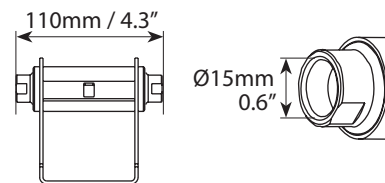

Art. 000086200000

Art.	000086200000
	5kg/11lb
Materiale Material Matière	Alluminio Aluminium Aluminio
	max 51kg/112lb
	x
	x
 Max	3
 Fat bike	✓
 E-bike	✓

Mod.	<b>PRO TOUR INDOOR</b>
Art.N°	000086200000
	L x W x H : 119,5x14,5x9,5 cm / 47x5.7x3.7" 5,2 Kg / 11.4lb
	L x W x H : 120x20,5x31 cm / 47.2x8x12.2" 21,7 Kg / 48lb Pz: 4
	L x W x H : 121x83x202 cm / 47.6x32.6x79.5" 542 Kg / 1195lb Pz: 96
Ean-13	 8 003168 024729

# KIT ADAPTER

Quick release  $\varnothing 9 \times 100 \text{ mm}$  /  $\varnothing 0.3 \times 4''$   
(Incluso / Included/ Inklus/Incluido)

$\varnothing 20 \times 110 \text{ mm}$  /  $\varnothing 0.8 \times 4.3''$   
Art. 000087000000

$\varnothing 15 \times 110 \text{ mm}$  /  $\varnothing 0.6 \times 4.3''$   
Art. 000094600000

$\varnothing 15 \times 100 \text{ mm}$  /  $\varnothing 0.6 \times 4''$   
Art. 000086900000

$\varnothing 15 \times 150 \text{ mm}$  /  $\varnothing 0.6 \times 6''$   
Art. 000087100000

$\varnothing 12 \times 100 \text{ mm}$  /  $\varnothing 0.5 \times 4''$   
Art. 000094800000

Kit	$\varnothing 12 \times 100 \text{ mm}$	$\varnothing 15 \times 100 \text{ mm}$	$\varnothing 15 \times 110 \text{ mm}$	$\varnothing 15 \times 150 \text{ mm}$	$\varnothing 20 \times 110 \text{ mm}$
Art.N°	000094800000	000086900000	000094600000	000087100000	000087000000
	L x W x H : 24x7x7 cm / 9.4x2.7x2.7" ⚖ 0,12 Kg / 0.26lb	L x W x H : 24x7x7 cm / 9.4x2.7x2.7" ⚖ 0,12 Kg / 0.26lb	L x W x H : 24x7x7 cm / 9.4x2.7x2.7" ⚖ 0,12 Kg / 0.26lb	L x W x H : 24x7x7 cm / 9.4x2.7x2.7" ⚖ 0,12 Kg / 0.26lb	L x W x H : 24x7x7 cm / 9.4x2.7x2.7" ⚖ 0,12 Kg / 0.26lb
	L x W x H : 25x15x15 cm / 10x6x6" ⚖ 0,6 Kg / 1.3lb	L x W x H : 25x15x15 cm / 10x6x6" ⚖ 0,6 Kg / 1.3lb	L x W x H : 25x15x15 cm / 10x6x6" ⚖ 0,6 Kg / 1.3lb	L x W x H : 25x15x15 cm / 10x6x6" ⚖ 0,6 Kg / 1.3lb	L x W x H : 25x15x15 cm / 10x6x6" ⚖ 0,6 Kg / 1.3lb
	Pz: 4	Pz: 4	Pz: 4	Pz: 4	Pz: 4
Ean-13	 8 003168 031727	 8 003168 024903	 8 003168 031642	 8 003168 024927	 8 003168 024910